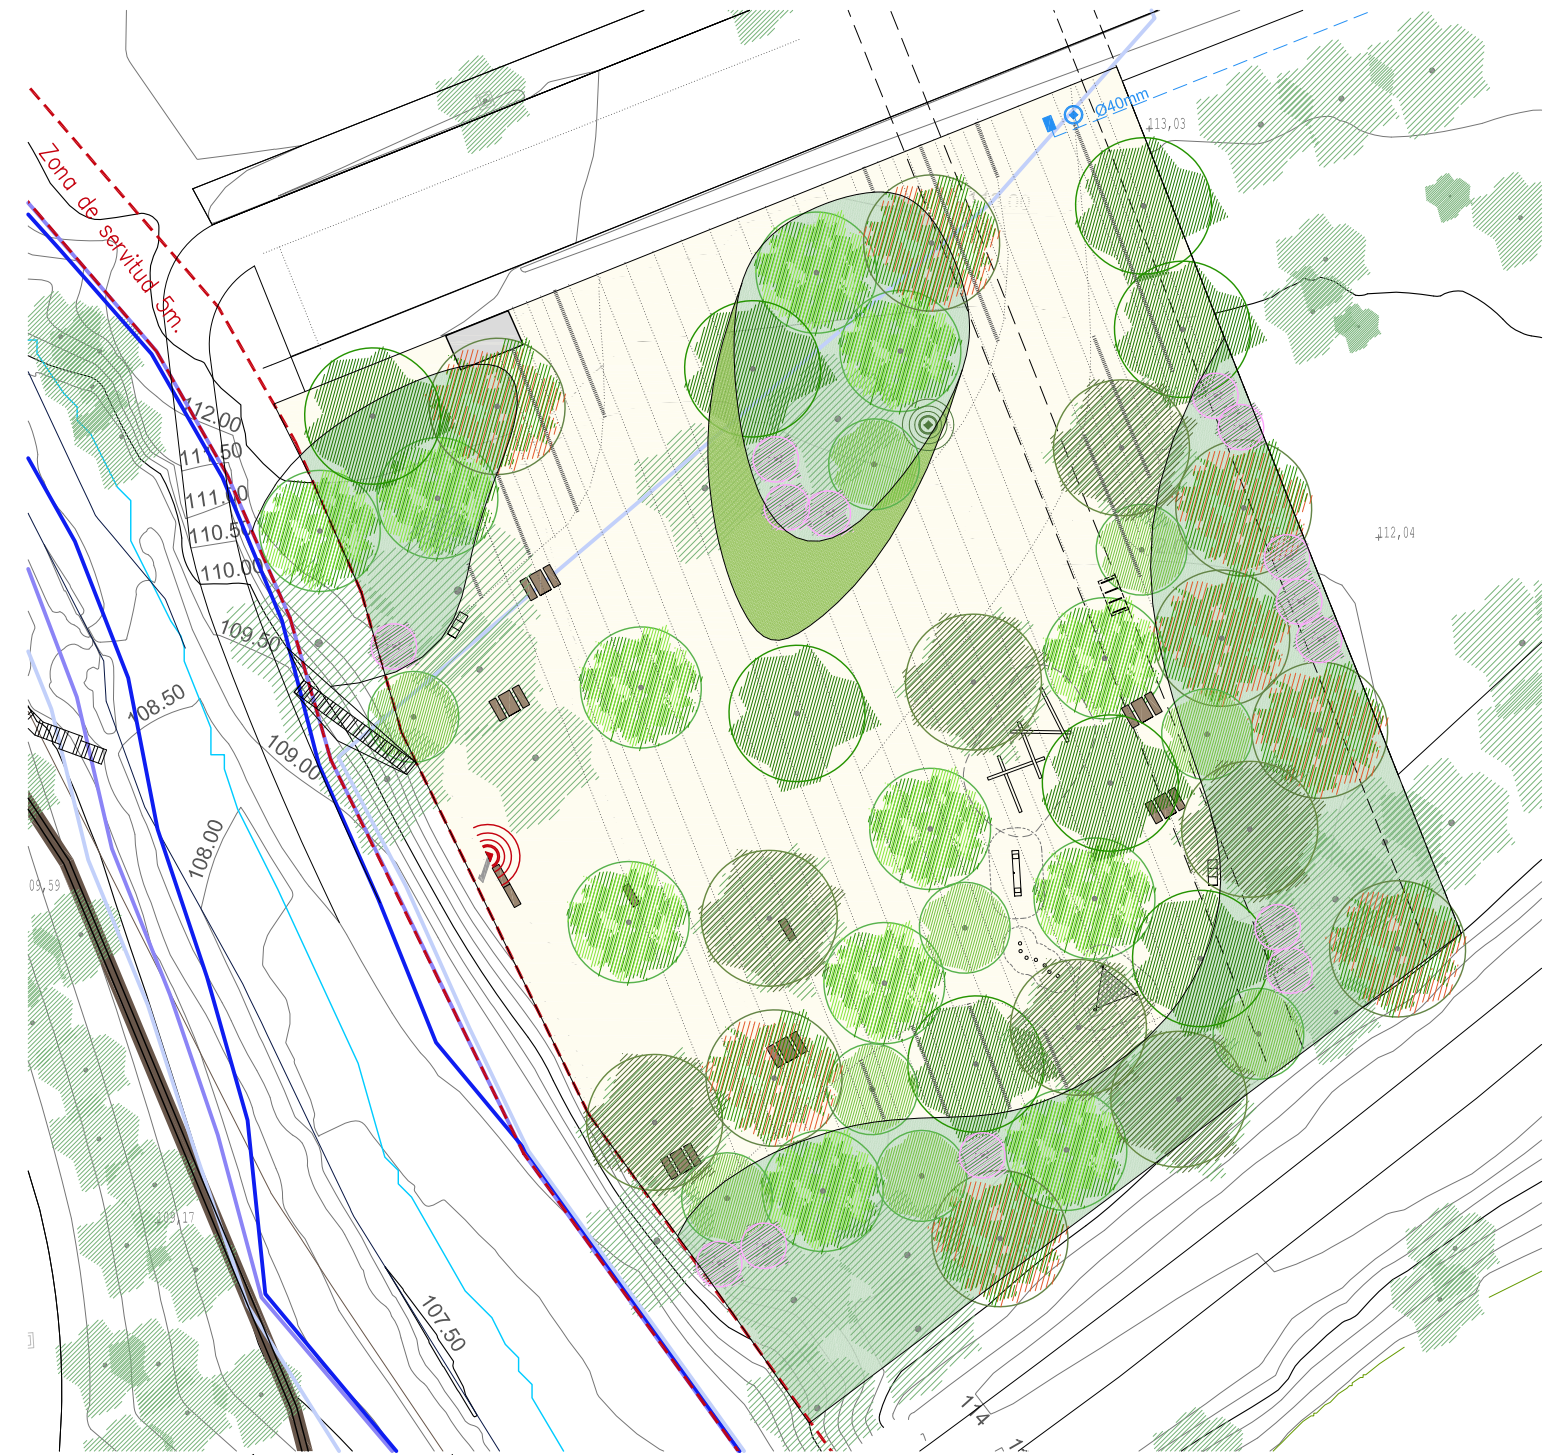

ORTOFOTO E: 1/1000

Zona de servitud 5m.

PLANTA ESTAT ACTUAL E: 1/1000

PERÍODES DE RETORN E: 1/1000

	<p>PROJECTE D'URBANITZACIÓ I PAISATGE DE LA RIERA DE L'ABEURADA.</p>		
	<p>SITUACIÓ: Reus, Tarragona, Catalunya          PROMOTOR: Ajuntament de Reus          Equip Redactor: Anna Bonet Asensi (Arquitecta i paisatgista)          Laura Camprubí (Ambientòloga i paisatgista)</p>	<p>ZONA 1 DE LLEURE: PLANTA ESTAT ACTUAL          Ortofoto, topogràfic, períodes de retorn</p>	

PLANTA VEGETACIÓ E: 1/500

PLANTA ORDENACIÓ GENERAL E: 1/500

ZONES FOMENT DE LA BIODIVERSITAT HÀBITAT RIBERA	
<b>Especies per cada 5m2</b>	
Viburnum tinus 3u/5m2	
Laurus nobilis 2u/5m2	
Vitex agnus castus 1u/5m2	
Arbutus unedo 1u/5m2	
Vinca difformis 5u/5m2	
Hedera helix 5u/5m2	
Brachypodium sylvaticum 5u/5m2	

LLEGENDA ACABATS SUPERFICIALS	
	Zona de foment de biodiversitat d'hàbitat de ribera. No trepitjable
	Zona de foment de polinizadors. No trepitjable
	Terra existent
	Microtopografies lineals amb hidrosembra de llavors
	Paviment de GRAN LOSA VULCANO 80x60x10 color dessert