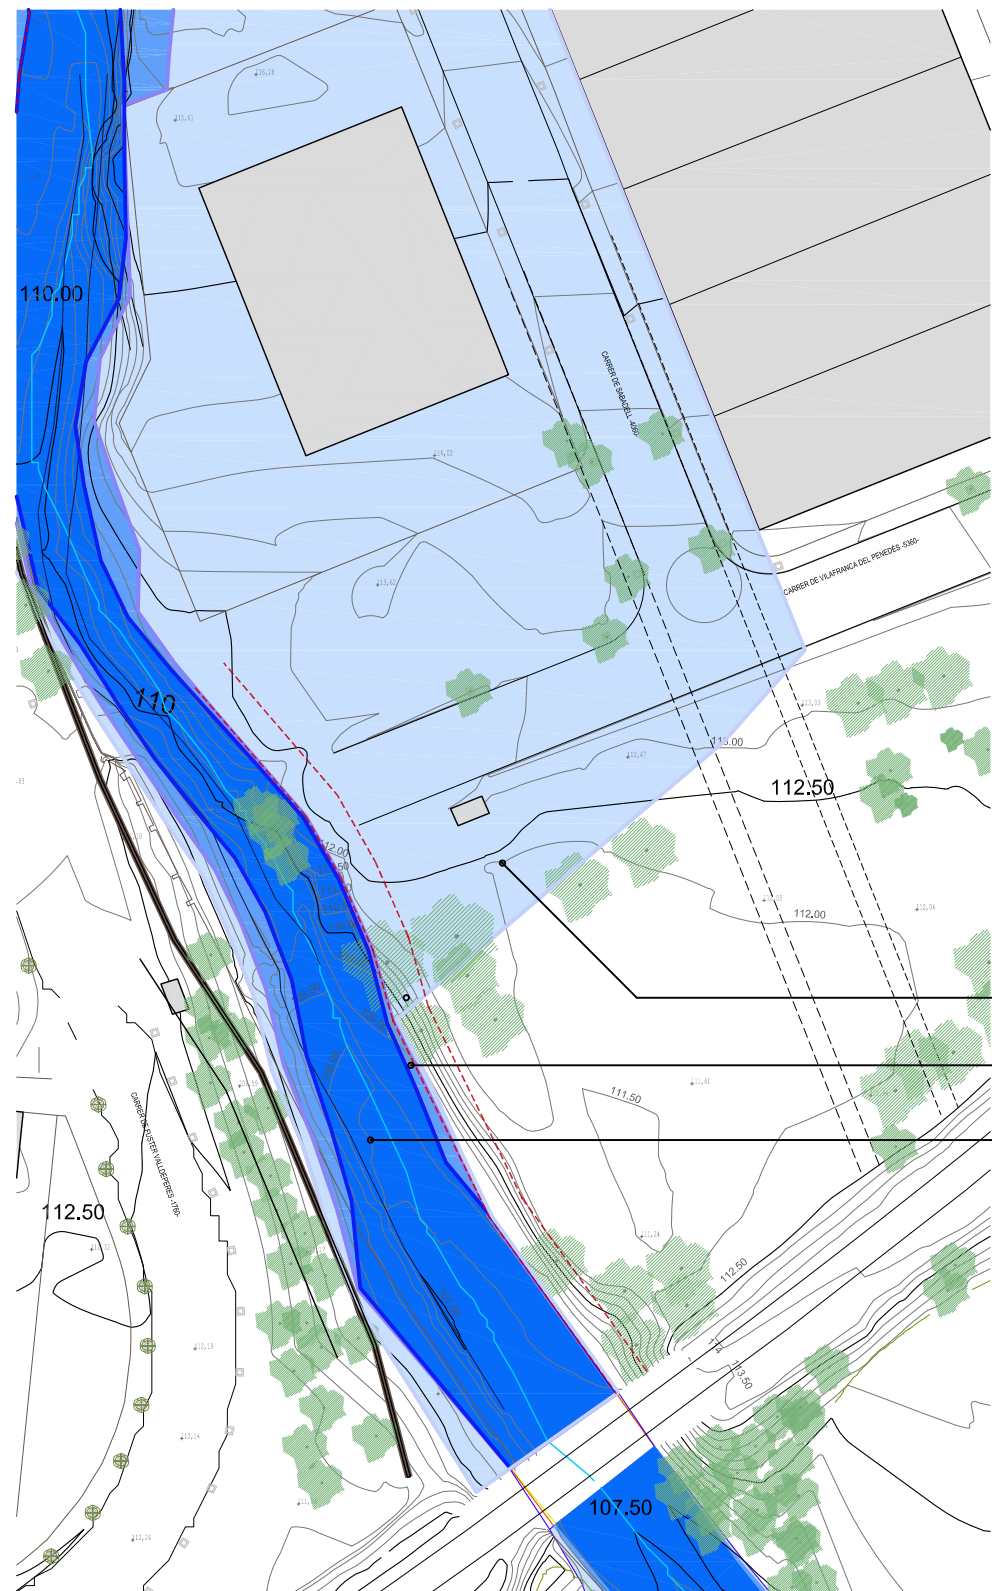

ORTOFOTO E: 1/1000

Zona de servitud 5m.

PLANTA ESTAT ACTUAL E: 1/1000

PERÍODES DE RETORN E: 1/1000

	<p>PROJECTE D'URBANITZACIÓ I PAISATGE DE LA RIERA DE L'ABEURADA.</p>		
	<p>SITUACIÓ: Reus, Tarragona, Catalunya          PROMOTOR: Ajuntament de Reus          Equip Redactor: Anna Bonet Asensi (Arquitecta i paisatgista)          Laura Camprubí (Ambientòloga i paisatgista)</p>	<p>ZONA 1 DE LLEURE: PLANTA ESTAT ACTUAL          Ortofoto, topogràfic, períodes de retorn</p>	

PLANTA VEGETACIÓ E: 1/500

PLANTA ORDENACIÓ GENERAL E: 1/500

ZONES FOMENT DE LA BIODIVERSITAT HÀBITAT RIBERA	
<b>Especies per cada 5m2</b>	
Viburnum tinus 3u/5m2	
Laurus nobilis 2u/5m2	
Vitex agnus castus 1u/5m2	
Arbutus unedo 1u/5m2	
Vinca difformis 5u/5m2	
Hedera helix 5u/5m2	
Brachypodium sylvaticum 5u/5m2	

LLEGENDA ACABATS SUPERFICIALS	
	Zona de foment de biodiversitat d'hàbitat de ribera. No trepitjable
	Zona de foment de polinizadors. No trepitjable
	Terra existent
	Microtopografies lineals amb hidrosembra de llavors
	Paviment de GRAN LOSA VULCANO 80x60x10 color dessert