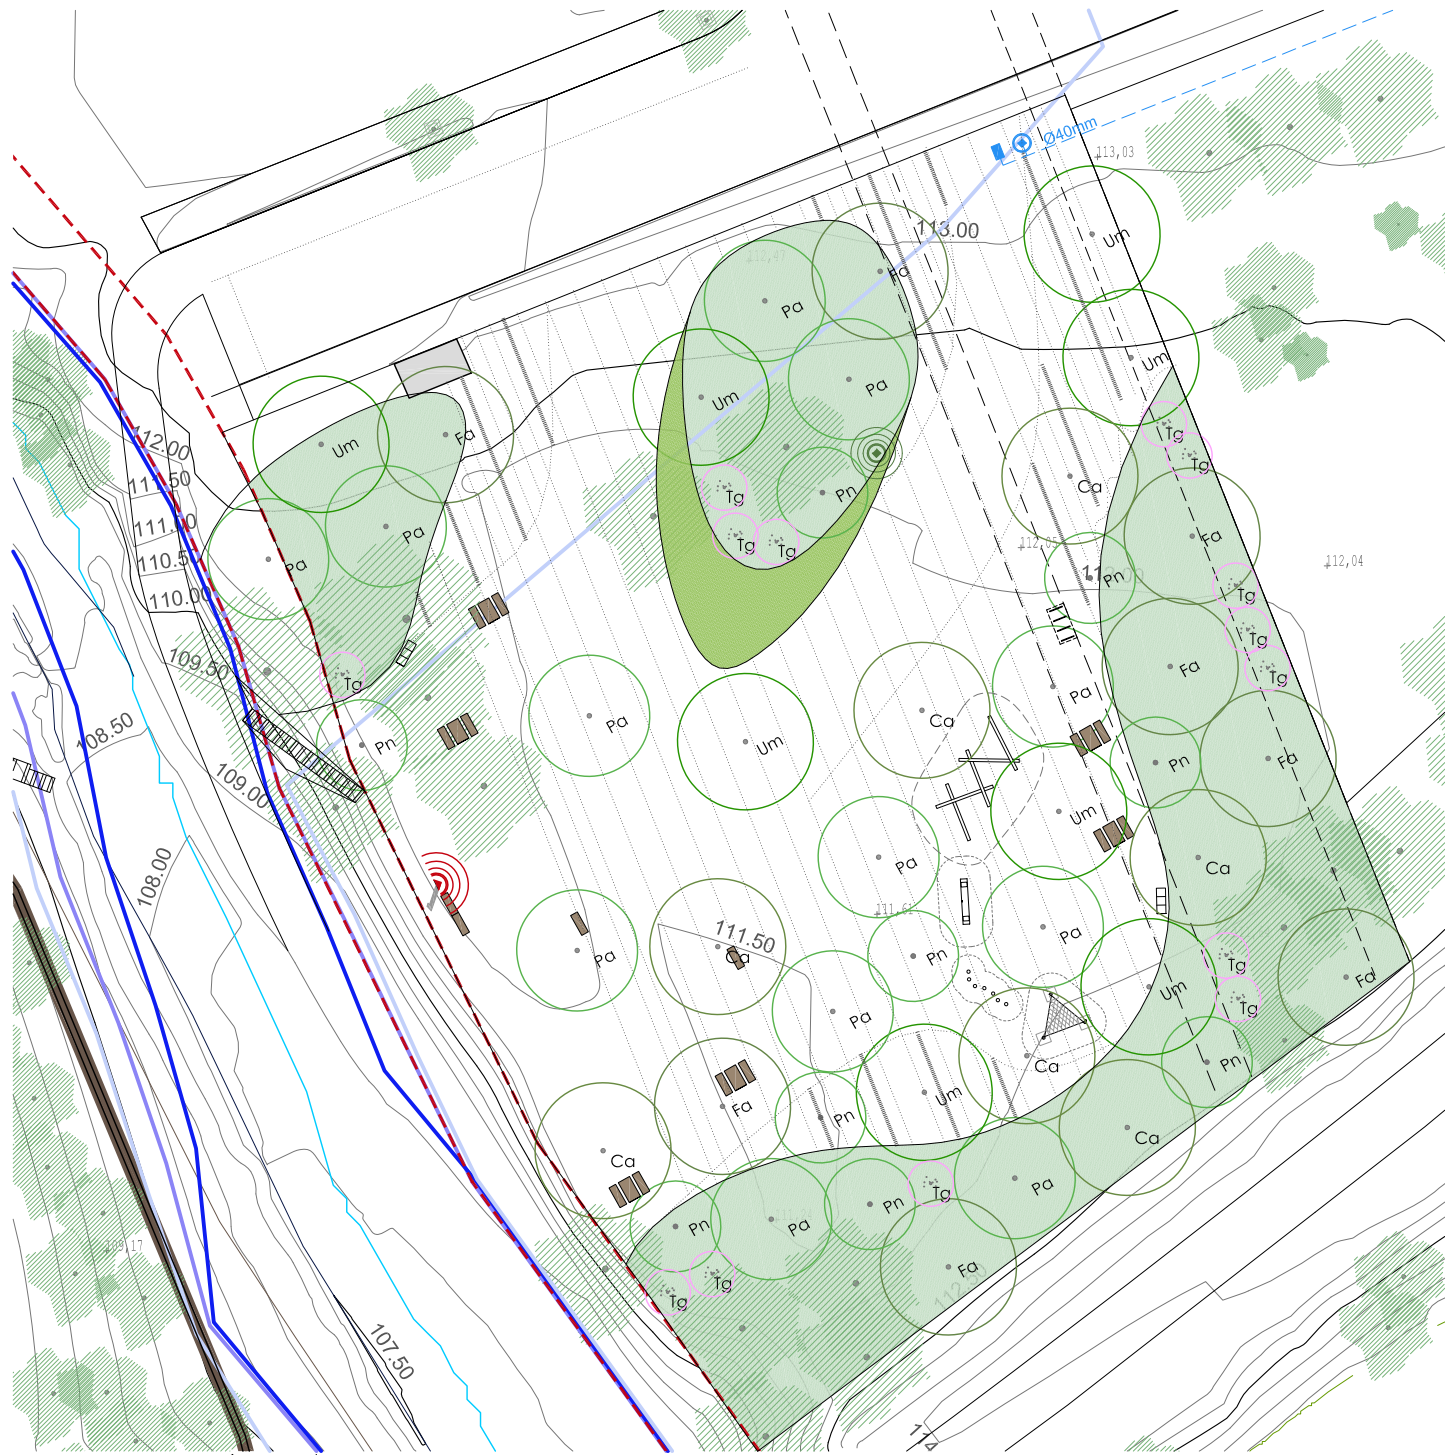

ORTOFOTO E: 1/1000

Zona de servitud 5m.

PLANTA ESTAT ACTUAL E: 1/1000

PERÍODES DE RETORN E: 1/1000

	<p>PROJECTE D'URBANITZACIÓ I PAISATGE DE LA RIERA DE L'ABEURADA.</p>		
	<p>SITUACIÓ: Reus, Tarragona, Catalunya          PROMOTOR: Ajuntament de Reus          Equip Redactor: Anna Bonet Asensi (Arquitecta i paisatgista)          Laura Camprubí (Ambientòloga i paisatgista)</p>	<p>ZONA 1 DE LLEURE: PLANTA ESTAT ACTUAL          Ortofoto, topogràfic, períodes de retorn</p>	

PLANTA VEGETACIÓ E: 1/500

PLANTA ORDENACIÓ GENERAL E: 1/500

ZONES FOMENT DE LA BIODIVERSITAT HÀBITAT RIBERA	
<b>Especies per cada 5m2</b>	
Viburnum tinus 3u/5m2	
Laurus nobilis 2u/5m2	
Vitex agnus castus 1u/5m2	
Arbutus unedo 1u/5m2	
Vinca difformis 5u/5m2	
Hedera helix 5u/5m2	
Brachypodium sylvaticum 5u/5m2	

LLEGENDA MOBILIARI	
	Banc doble de 3.60m
	Banc simple de 1.8m
	Taula de pínic 1.8m
	Aparcabis tub d'acer galvanitzat
	Paperera 90L recollida selectiva
	Totem de senyalística
	Font d'aigua model Husky
	Boca de reg
	Hotel d'insectes
	Jocs infantils:

LLEGENDA ACABATS SUPERFICIALS	
	Zona de foment de biodiversitat d'hàbitat de ribera. No trepitjable
	Zona de foment de polinizadors. No trepitjable
	Terra existent
	Microtopografies lineals amb hidrosembra de llavors
	Paviment de GRAN LOSA VULCANO 80x60x10 color dessert